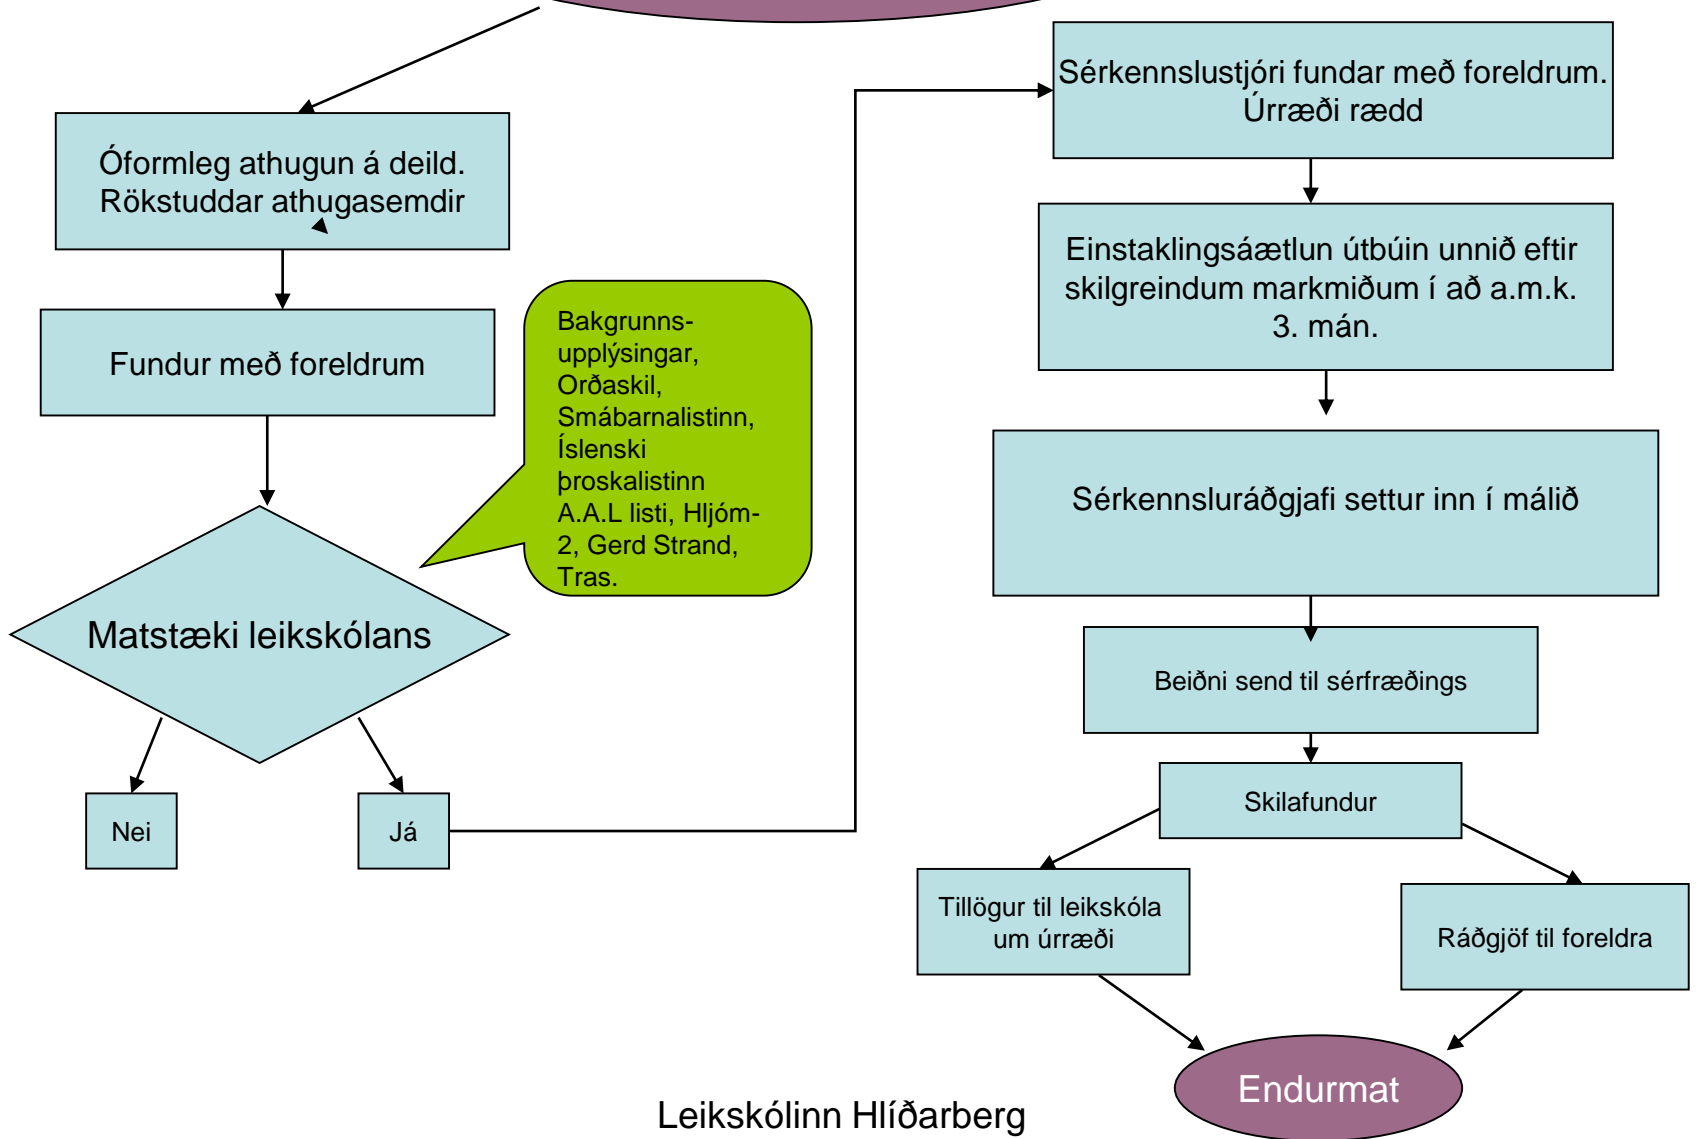

# Grunur um frávík

Þessi verkferill sýnir ferlið sem fer af stað ef upp kemur frávík.

Óformleg athugun á deild Rökstuddar athugasemdir

Leikskólastjóri, aðstoðarleikskólastjóri, sérkennslustjóri og deildastjóri viðkomandi deildar (þegar það á við) sitja í samráðsteymi leikskólans.